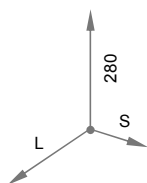

Ширина корпуса min 420 мм  
(1 широкий модуль)

Длина	Артикул	Цена, руб.
450 мм	M10-45	2 752
500 мм	M11-50	2 764

Длина	Артикул	Цена, руб.
450 мм	M6-45	5 373

Длина	Артикул	Цена, руб.
500 мм	M12-50	4 252

Длина	Артикул	Цена, руб.
450 мм	M13-45	7 256

S = 270 / 290 мм – Узкий модуль  
S = 330 / 350 мм – Широкий модуль  
S = 510 / 530 мм – 2 узких модуля  
S = 810 / 830 мм – 3 модуля

L = 410 / 440 мм – для ящиков длиной 450 мм  
L = 460 / 490 мм – для ящиков длиной 500 мм