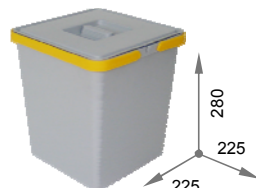

## Ведро Cover Box

Пластиковое ведро с крышкой объемом 15, 10 или 6 л. Центральные насечки позволяют поместить в ведро два мусорных мешка.

Цвет: Светло-серый (C10)  
Темно-серый (C97)

**15 л** C10 C97

**10 л** C10 C97

## Ведро Metropolis

Контейнеры для мусора Metropolis - это модульная система, предназначенная для установки в ящики TANDEMBOX и LEGRABOX с направляющими длиной 450 или 500 мм.

Модуль состоит из ведра или комплекта ведер и пластикового поддона с разделителем. Поддон оснащен гибким уплотнителем для компенсации возможных различий в размерах, обеспечивающим надежную фиксацию модуля в ящике.