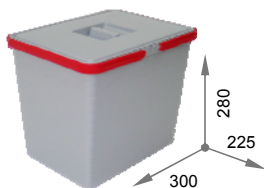

## Ведро Cover Box

Пластиковое ведро с крышкой объемом 15, 10 или 6 л. Центральные насечки позволяют поместить в ведро два мусорных мешка.

Цвет: Светло-серый (C10)  
Темно-серый (C97)

**15 л** C10 C97

**10 л** C10 C97

## Ведро Metropolis

Контейнеры для мусора Metropolis - это модульная система, предназначенная для установки в ящики TANDEMBOX и LEGRABOX с направляющими длиной 450 или 500 мм.

Модуль состоит из ведра или комплекта ведер и пластикового поддона с разделителем. Поддон оснащен гибким уплотнителем для компенсации возможных различий в размерах, обеспечивающим надежную фиксацию модуля в ящике.

Цвет: Светло-серый (C10), Темно-серый (C97)

Ширина корпуса min 360 мм  
(1 узкий модуль)

Длина	Артикул	Цена, руб.
450 мм	M1-45	2 644

Ширина корпуса min 600 мм  
(2 узких модуля)

Длина	Артикул	Цена, руб.
450 мм	M5-45	4 816

S = 270 / 290 мм – Узкий модуль  
S = 330 / 350 мм – Широкий модуль  
S = 510 / 530 мм – 2 узких модуля  
S = 810 / 830 мм – 3 модуля

L = 410 / 440 мм – для ящиков длиной 450 мм  
L = 460 / 490 мм – для ящиков длиной 500 мм