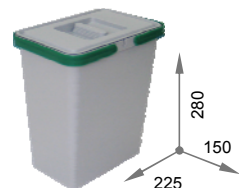

## Ведро Cover Box

Пластиковое ведро с крышкой объемом 15, 10 или 6 л. Центральные насечки позволяют поместить в ведро два мусорных мешка.

Цвет: Светло-серый (C10)  
Темно-серый (C97)

**15 л** C10 C97

**10 л** C10 C97

## Ведро Metropolis

Контейнеры для мусора Metropolis - это модульная система, предназначенная для установки в ящики TANDEMBOX и LEGRABOX с направляющими длиной 450 или 500 мм.

Модуль состоит из ведра или комплекта ведер и пластикового поддона с разделителем. Поддон оснащен гибким уплотнителем для компенсации возможных различий в размерах, обеспечивающим надежную фиксацию модуля в ящике.