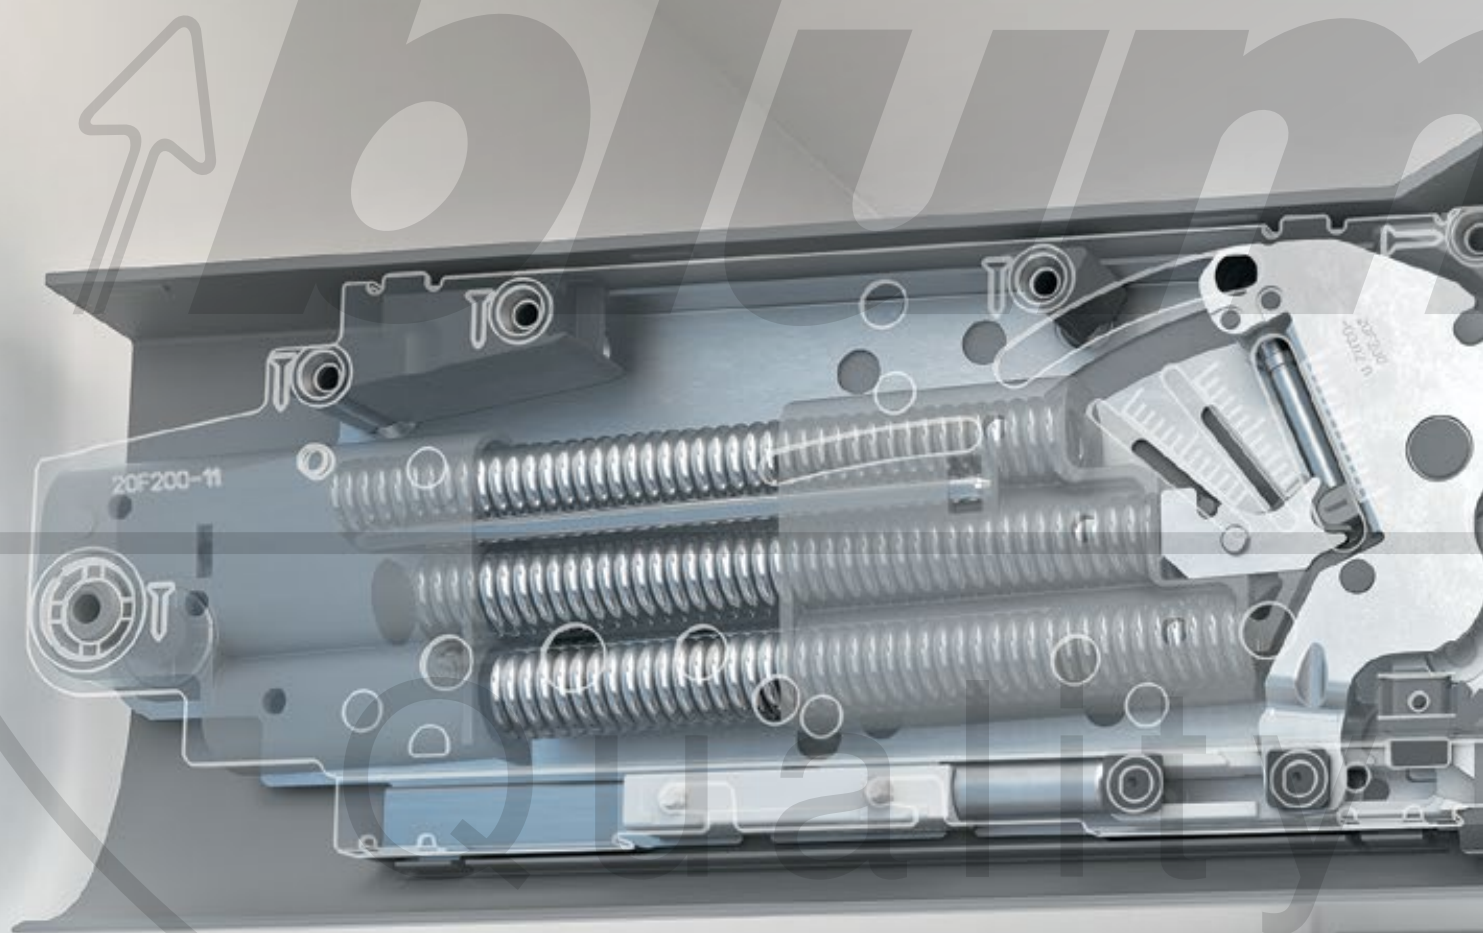

Только оригинал гарантирует безупречное качество

Производство Blum по всему миру, будь то Европа, США или Южная Америка, соответствует самым высоким требованиям и стандартам благодаря высококвалифицированным сотрудникам, современному оборудованию и экологически чистым технологиям. Каждое изделие Blum объединяет в себе опыт, приобретенный на протяжении 60 лет работы, и технические инновации.

blum®