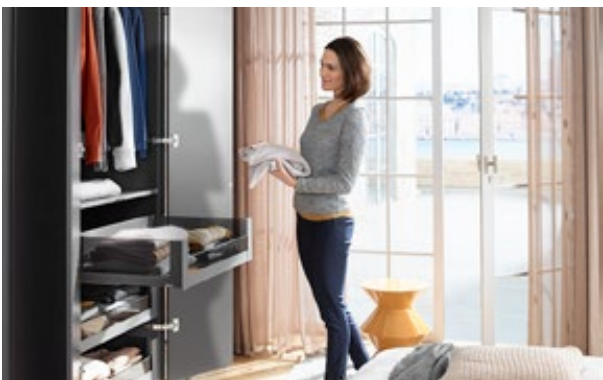

Системы направляющих

Системы скрытых направляющих MOVENTO и TANDEM – это продуманные решения для воплощения Ваших идей из дерева.

Все жилые помещения

То, что доказало свою функциональность на кухне, подходит также для использования в любом другом помещении. Большой объем полезного пространства и удобный доступ делают SPACE TOWER оптимальным решением для спальни, прихожей или ванной.