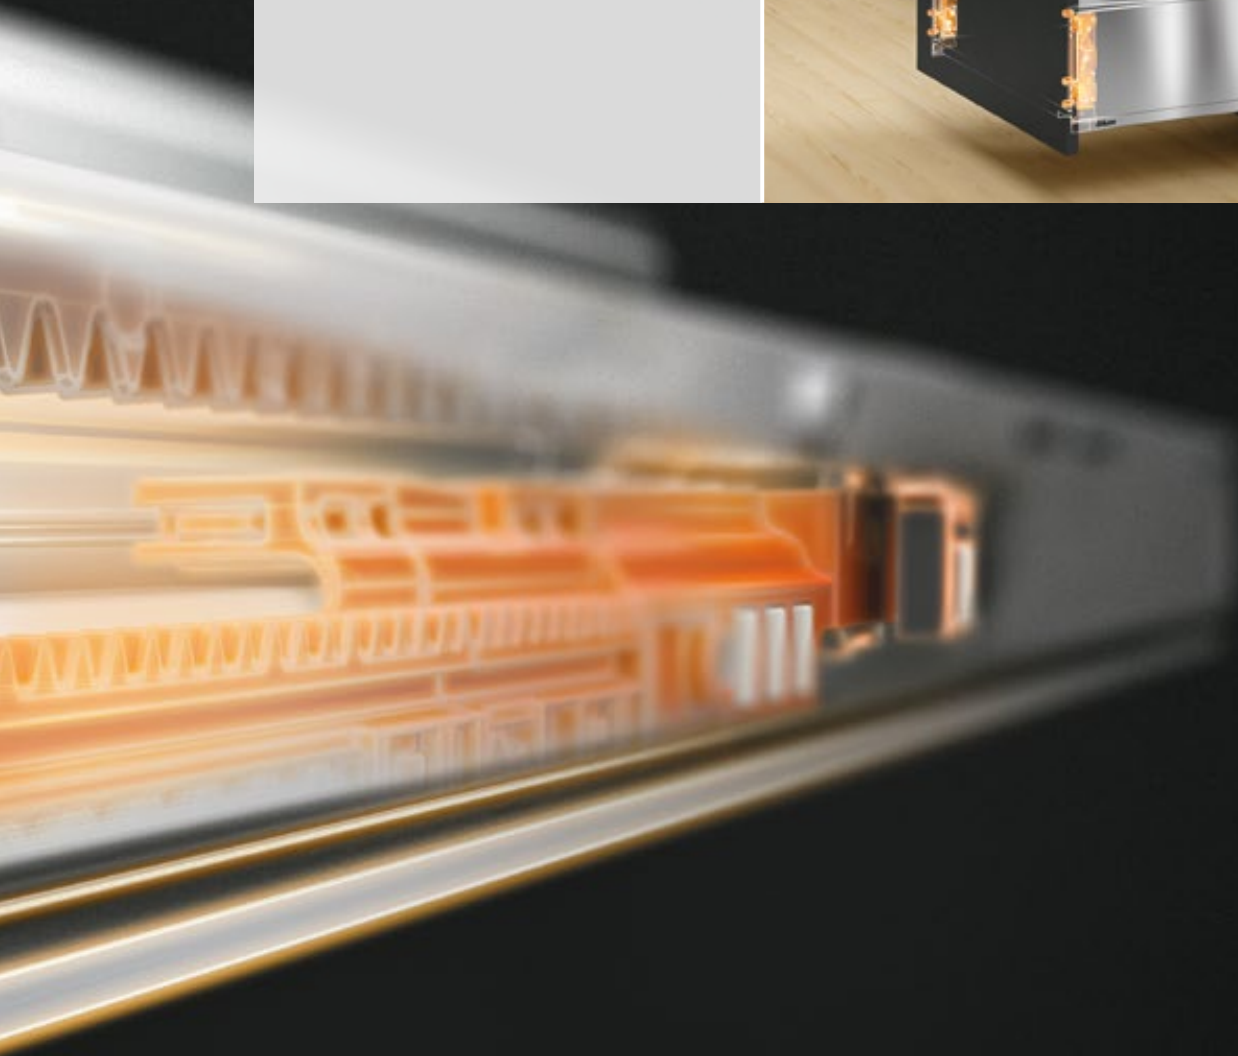

TIP-ON

Благодаря механической системе открывания TIP-ON мебель без ручек открывается легким прикосновением к фасаду. Для закрытия достаточно прижать фасад рукой.

Впечатляющая технология

LEGRABOX открывает новые горизонты в области техники. Абсолютно новая система направляющих позволяет достигать еще более высокого качества движения без лишних усилий, начиная с первого миллиметра. Полная синхронизация направляющей и каретки обеспечивает мягкий переход к плавному скольжению. Царга также содержит в себе ряд инновационных решений.

 **blum**

Высокая вертикальная стабильность

LEGRABOX впечатляет своей стабильностью, даже когда он полностью открыт и тяжело нагружен. Незначительные показатели провисания позволяют размещать ящики у пола. Благодаря высокой динамической нагрузке 40 и 70 кг можно использовать очень широкие и тяжелые ящики.

Устойчивое положение высоких фасадов

Высокие фасады все чаще используются в качестве элемента дизайна. LEGRABOX поддерживает эту тенденцию благодаря новому креплению фасада, которое обеспечивает устойчивое положение фасада при открывании и закрывании ящика.

➤ Посмотреть фильм
по монтажу
[www.blum.com/
videoslegrabox](http://www.blum.com/videoslegrabox)

Простой монтаж

Новое крепление LEGRABOX обеспечивает быстрый, комфортный и безопасный монтаж и демонтаж фасада. Фасад навешивается и удобно защелкивается. Его можно снять даже с уже установленного ящика.