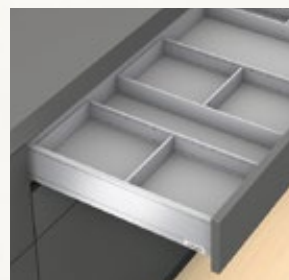

 **blum**

AMBIA-LINE для стандартного ящика (царга М и К)

Лоток для столовых приборов
Ширина 300 мм

Рамка для стандартного ящика для номинальной длины от 300 мм
Ширина 242 мм
Длина 270 мм

Рамка для стандартного ящика, узкая
Ширина 100 мм

Рамка для стандартного ящика, широкая
Ширина 200 мм

Держатель ножей AMBIA-LINE

Надежное размещение 9 ножей. Можно использовать с рамкой для стандартного ящика шириной 200 мм.

Приспособление для резки пленки и фольги AMBIA-LINE

Приспособление для резки позволяет удобно использовать пищевую пленку и фольгу. Можно использовать с рамкой для стандартного ящика шириной 200 мм.

AMBIA-LINE для ящика с высоким фасадом (царга С и F)

Рамки для ящика с высоким фасадом для номинальной длины от 270 мм
Ширина 242 мм
Длина 270 мм