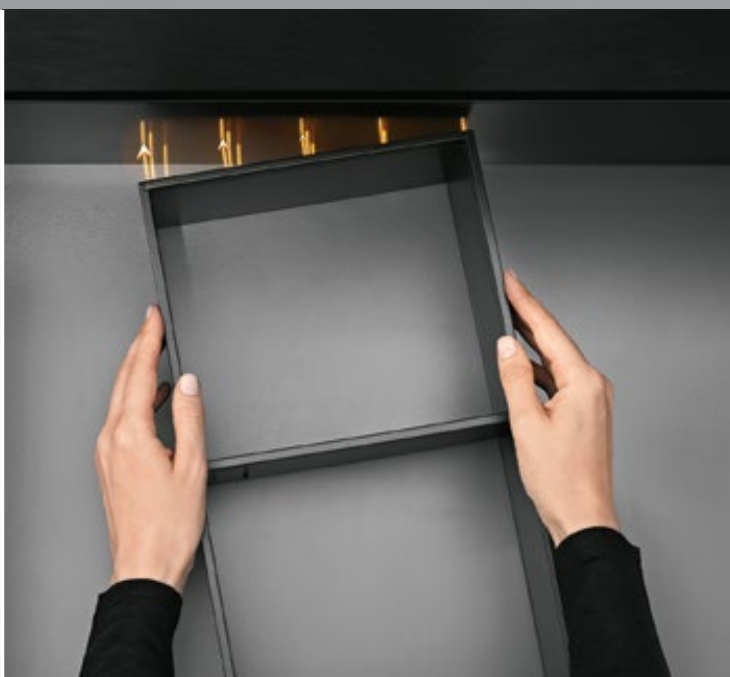

Простота использования

Система AMBIA-LINE очень проста в использовании. Все рамки можно произвольно устанавливать в ящике. Стальные рамки для ящиков с высоким фасадом надежно крепятся с помощью магнитной платы.