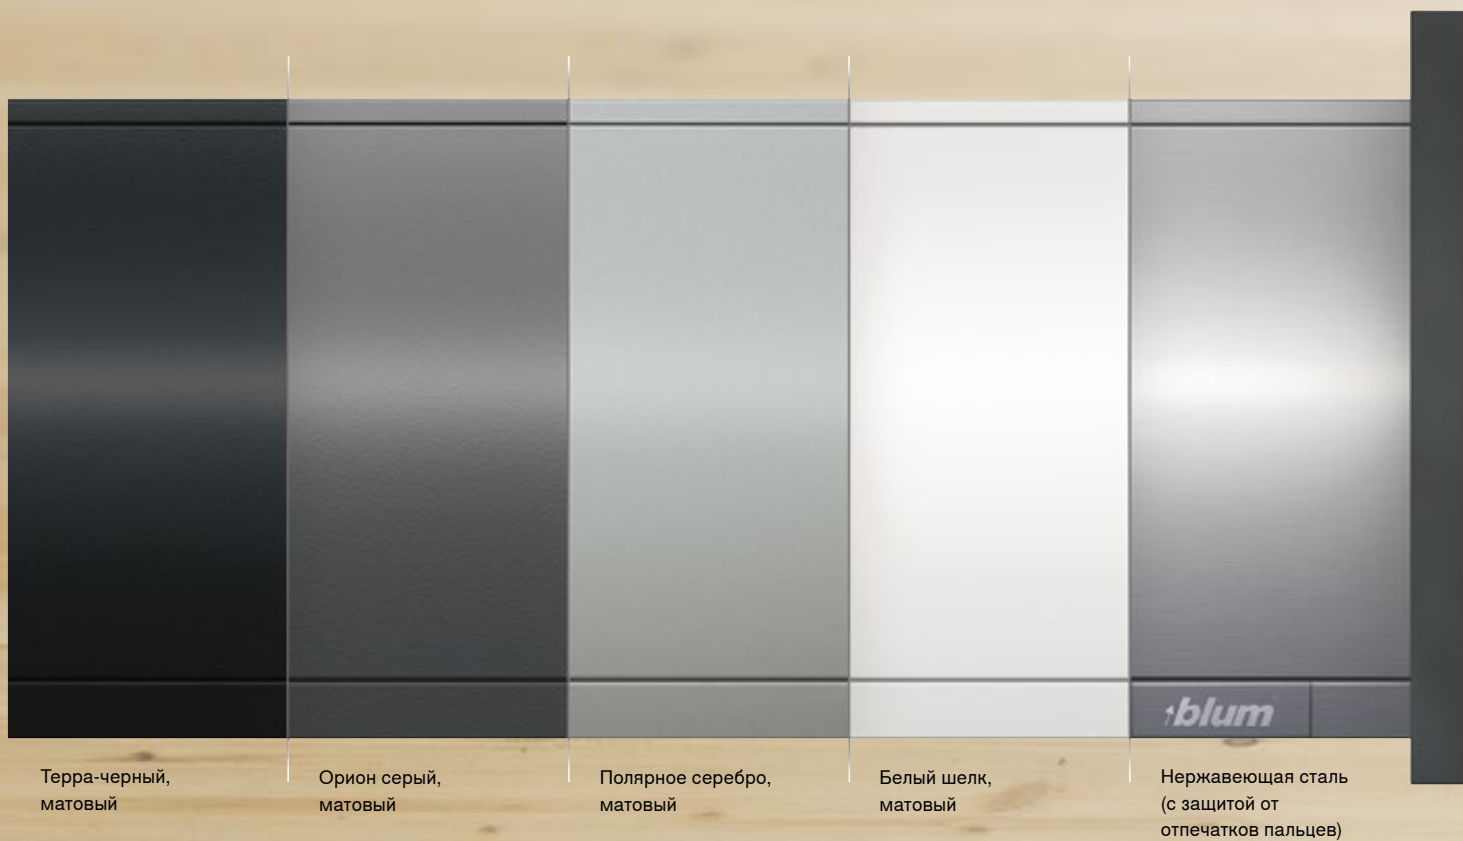

Широкий ассортимент

Варианты применения LEGRABOX необычайно разнообразны: это может быть стандартный или внутренний ящик, ящик с высоким фасадом или высокий внутренний ящик различной высоты и в разном цвете.