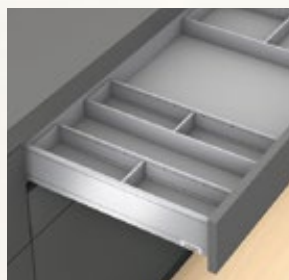

 **blum**

AMBIA-LINE для стандартного ящика (царга М и К)

Лоток для столовых приборов
Ширина 300 мм

Рамка для стандартного ящика для номинальной длины от 300 мм
Ширина 242 мм
Длина 270 мм

Рамка для стандартного ящика, узкая
Ширина 100 мм

Рамка для стандартного ящика, широкая
Ширина 200 мм

Держатель ножей AMBIA-LINE

Надежное размещение 9 ножей. Можно использовать с рамкой для стандартного ящика шириной 200 мм.

Приспособление для резки пленки и фольги AMBIA-LINE

Приспособление для резки позволяет удобно использовать пищевую пленку и фольгу. Можно использовать с рамкой для стандартного ящика шириной 200 мм.

AMBIA-LINE для ящика с высоким фасадом (царга С и F)

Рамки для ящика с высоким фасадом для номинальной длины от 270 мм
Ширина 242 мм
Длина 270 мм