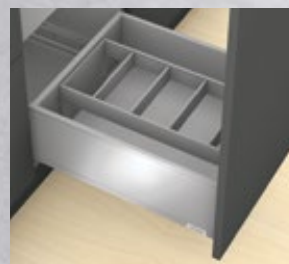

Комплект для бутылок для ширины 100 мм или 200 мм