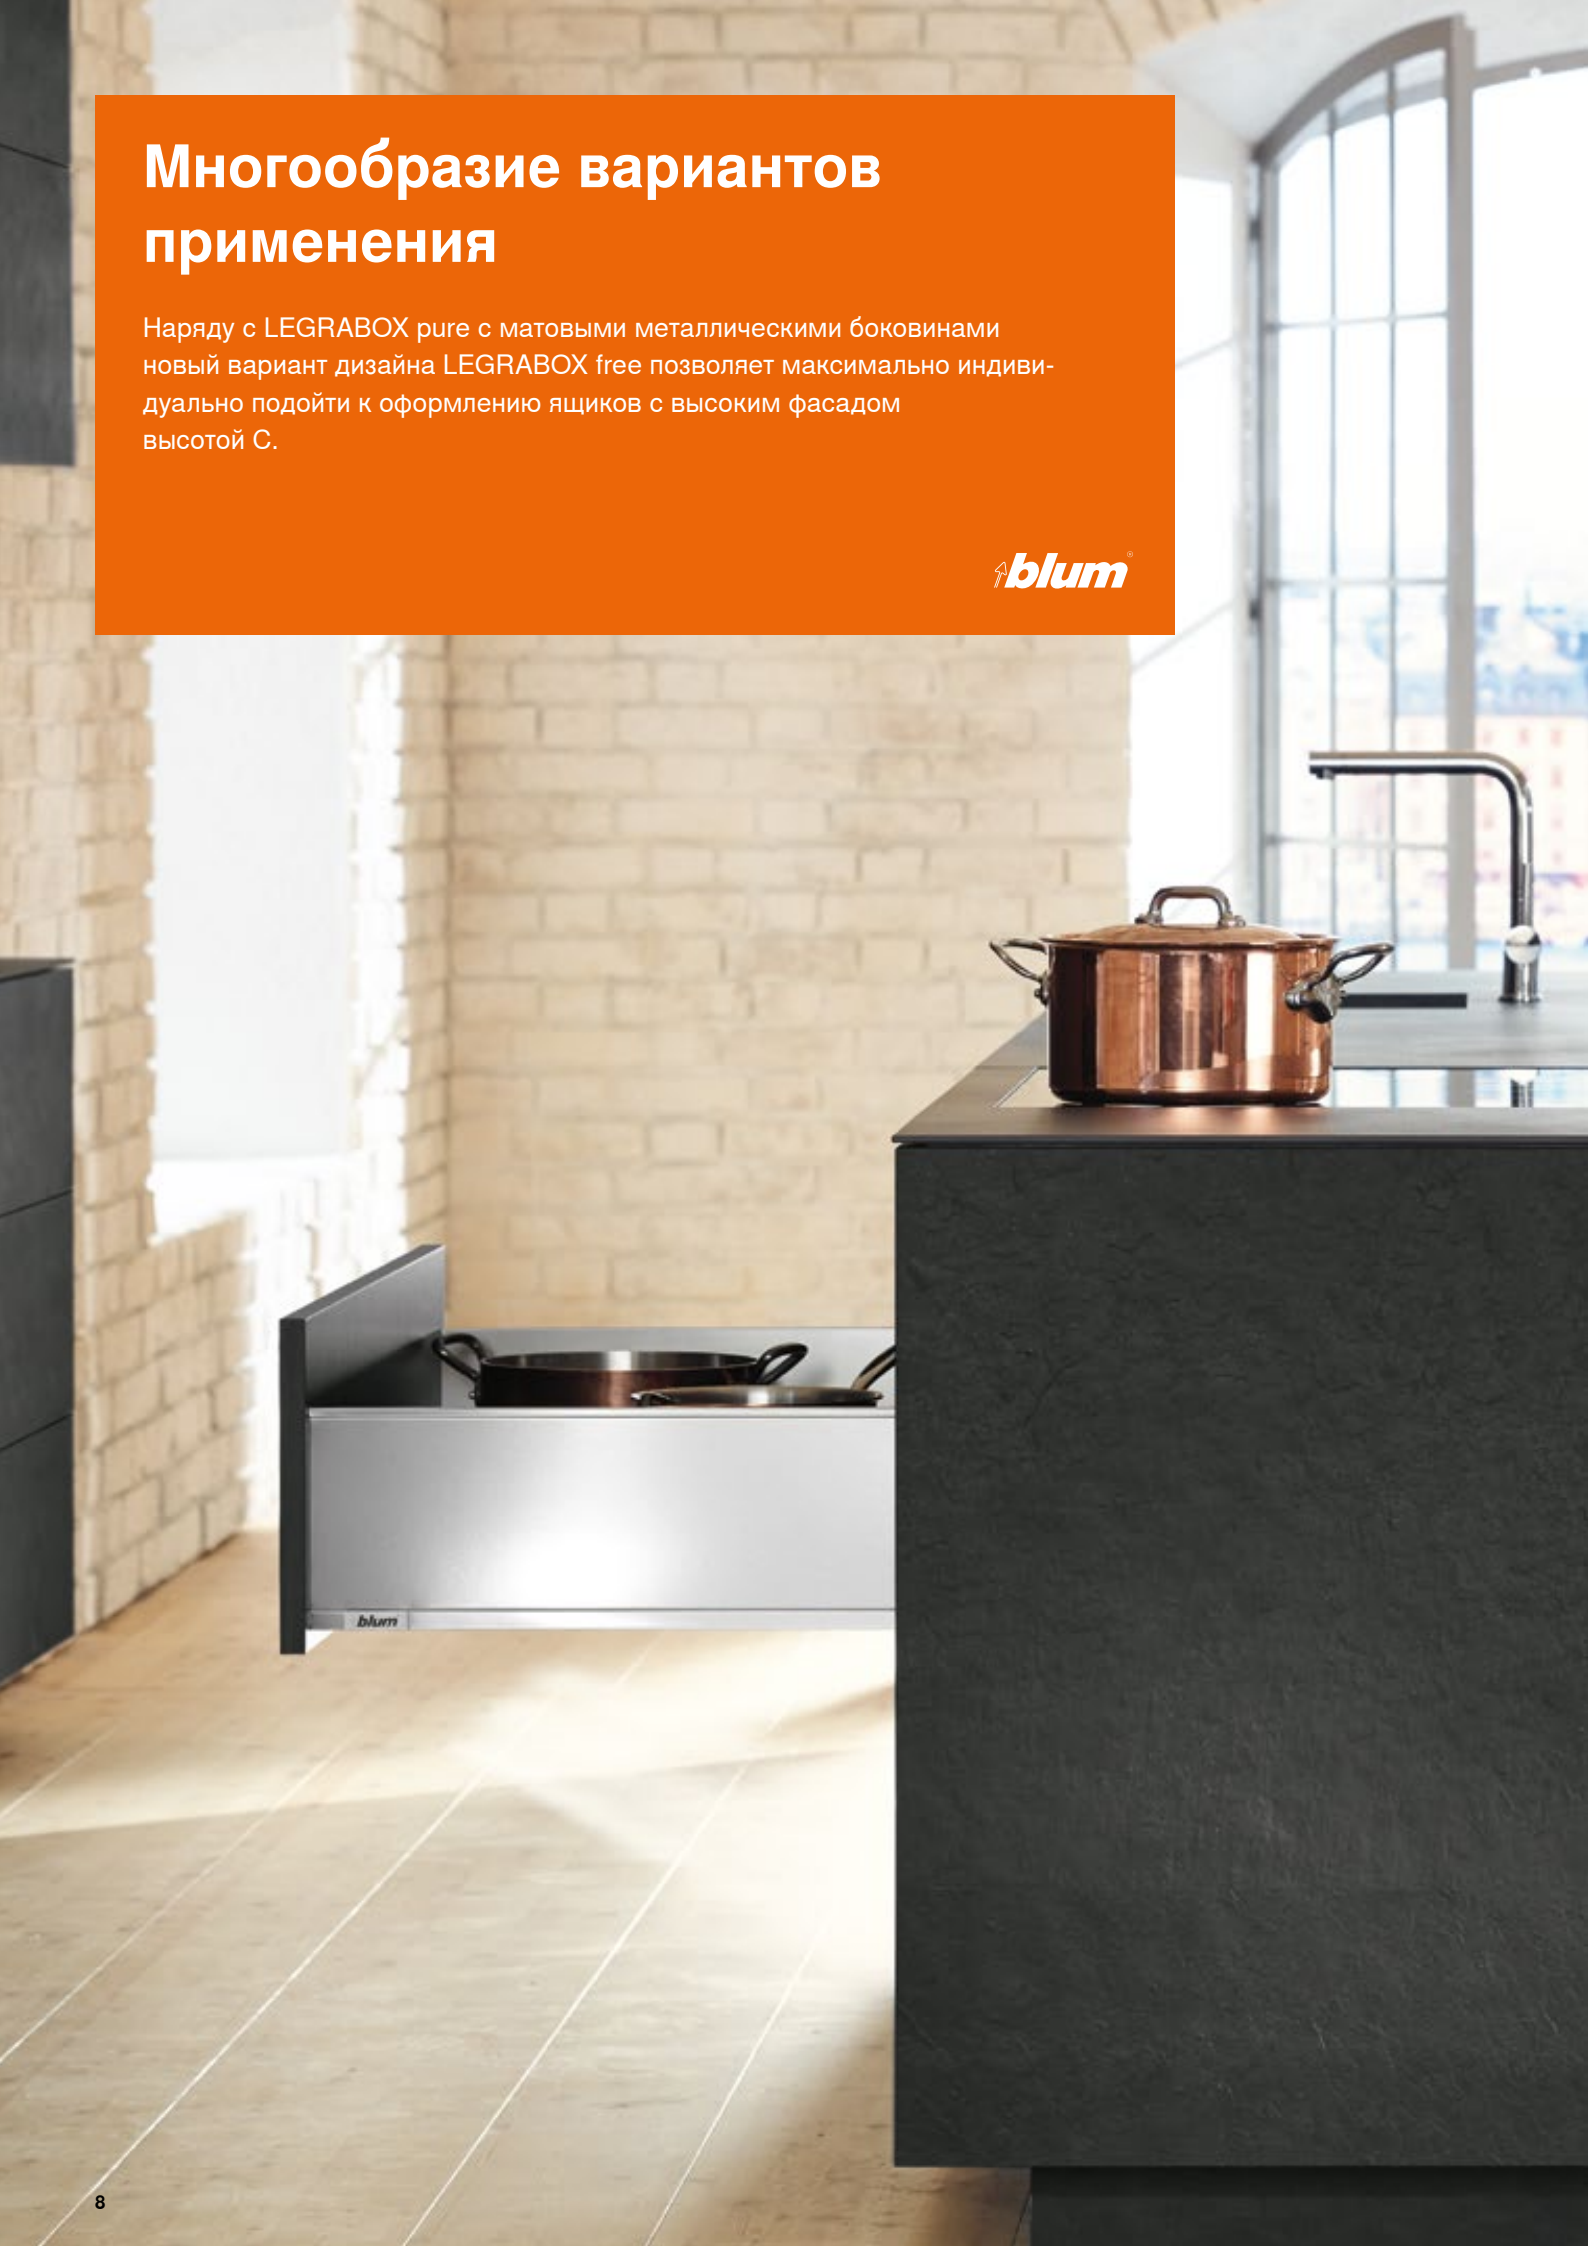

Многообразие вариантов применения

Наряду с LEGRABOX pure с матовыми металлическими боковинами новый вариант дизайна LEGRABOX free позволяет максимально индивидуально подойти к оформлению ящиков с высоким фасадом высотой С.

blum